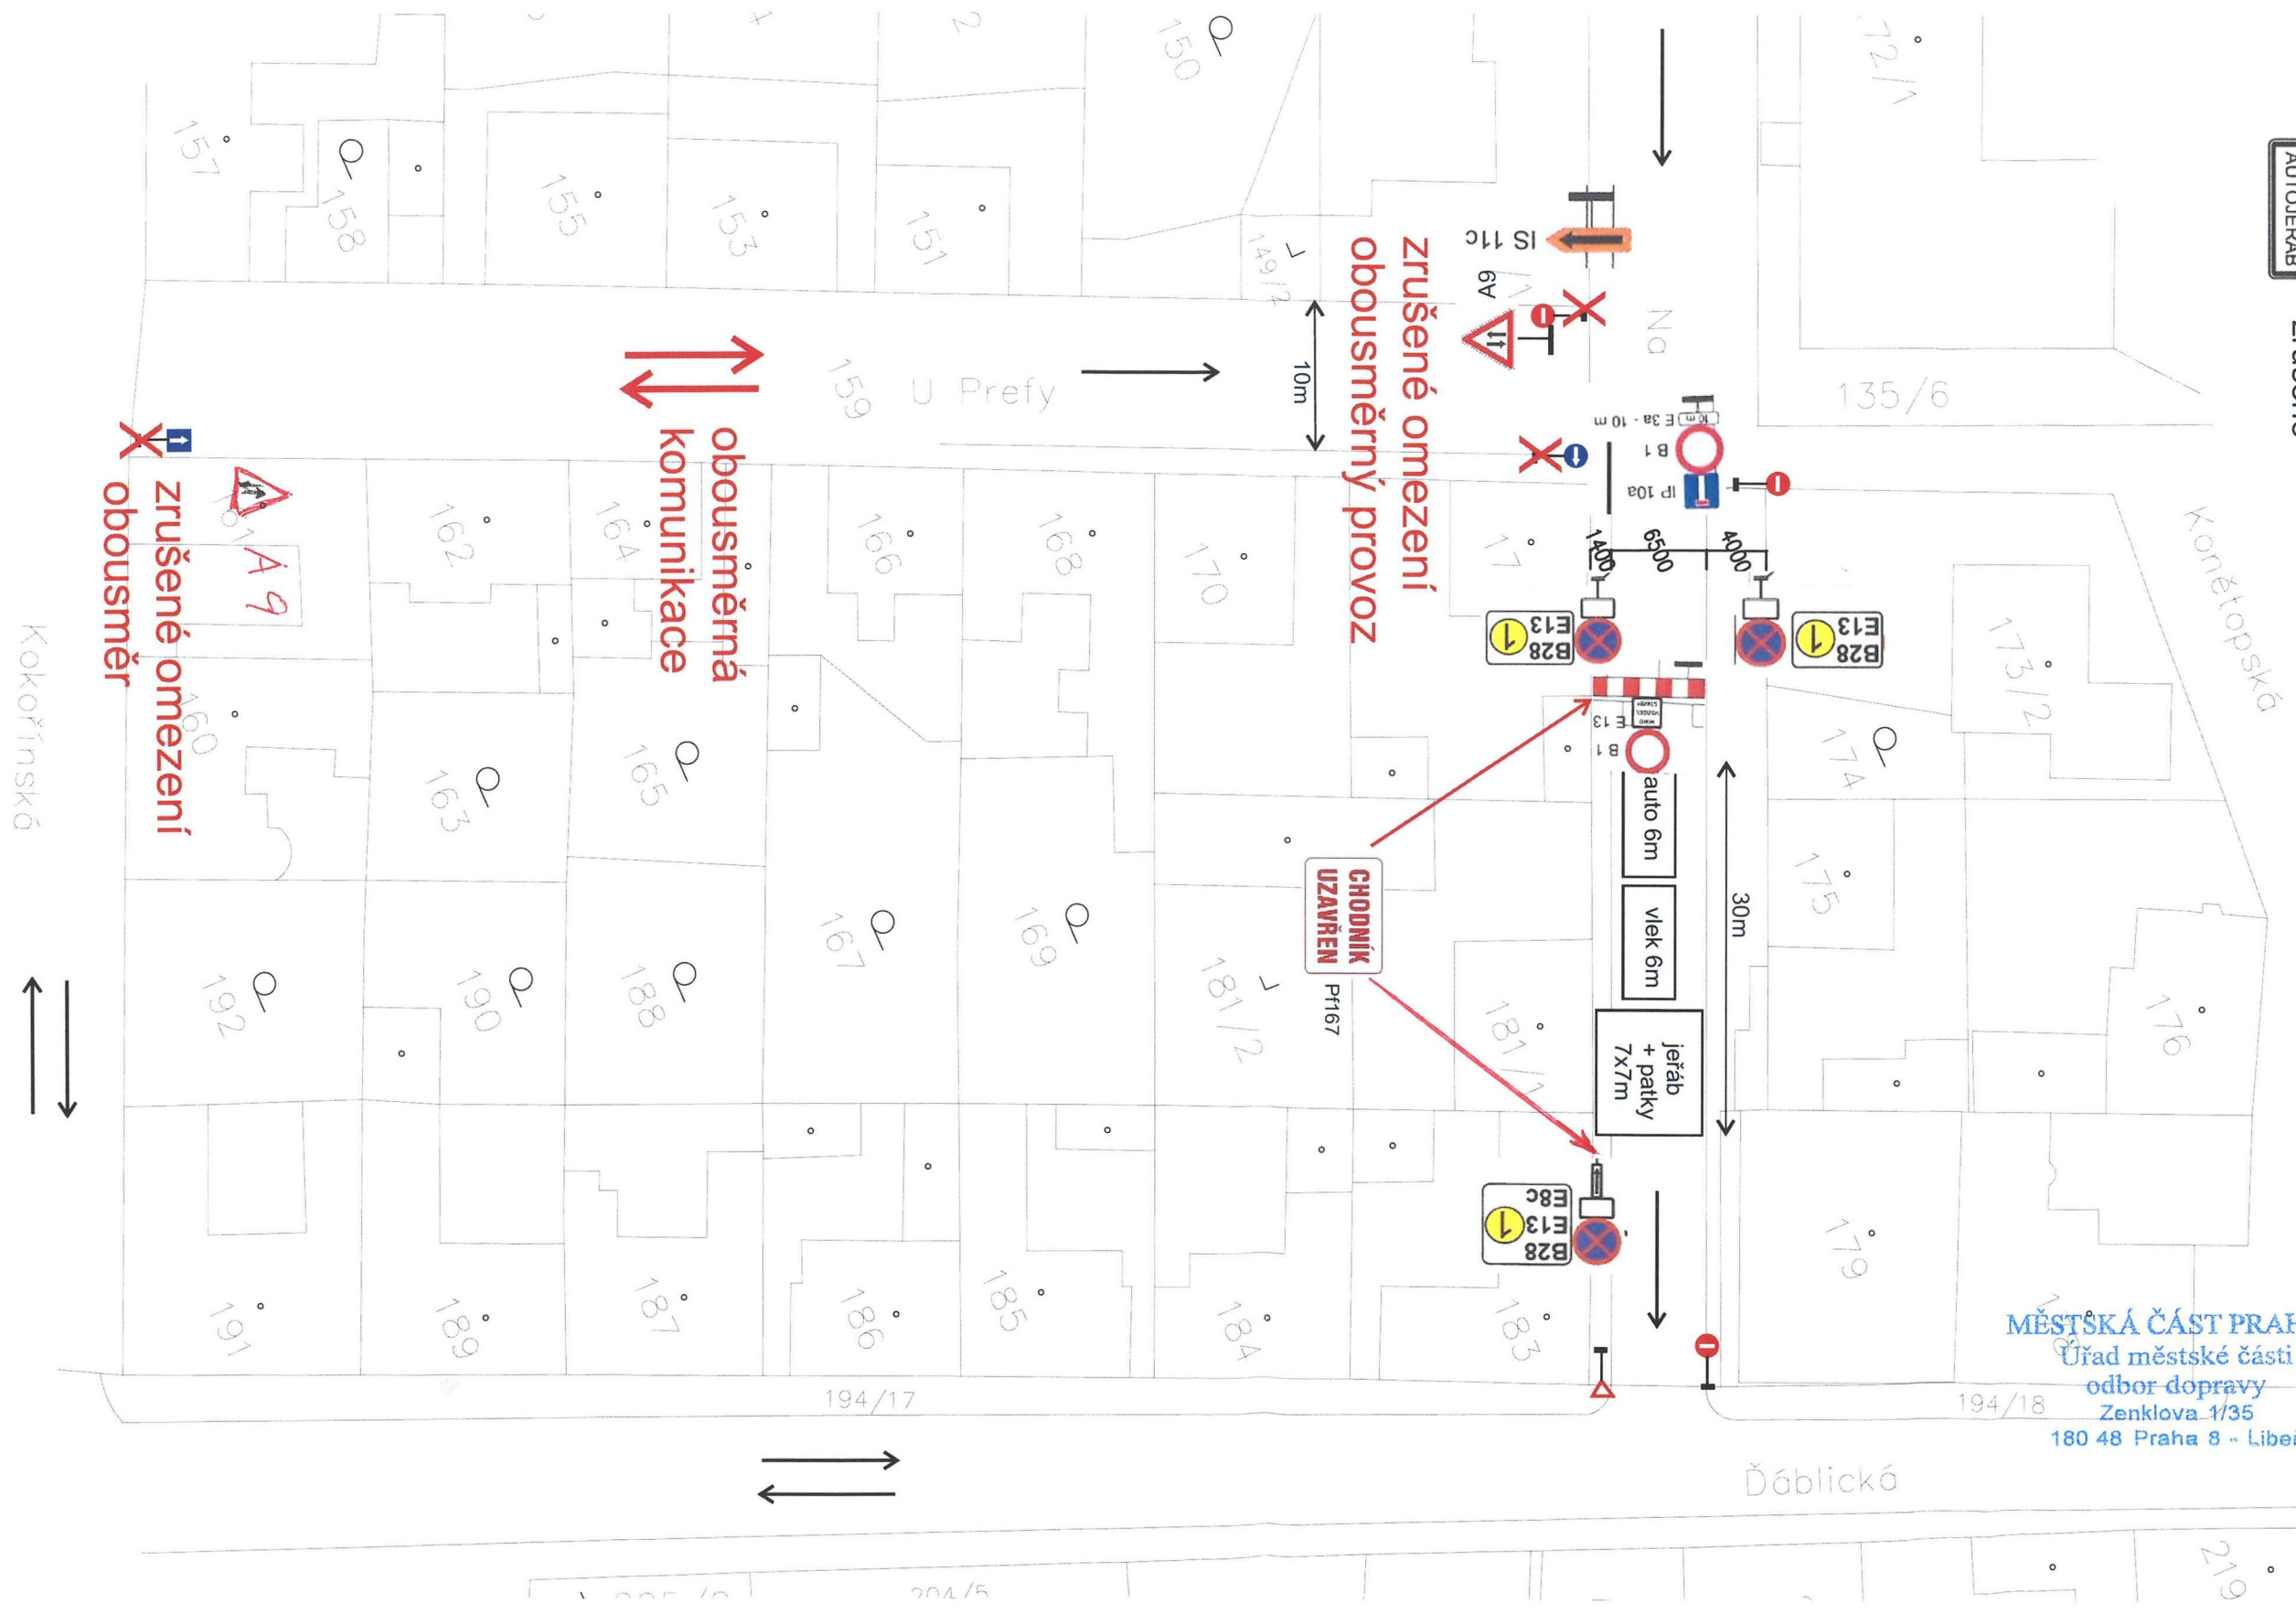

- Legenda:**
-  1
  -  DZ dočasně zrušeno
  -  TERMINALNOSTI + MIMO AUTOJERÁB

MĚSTSKÁ ČÁST PRAHA 8  
 Úřad městské části  
 odbor dopravy  
 Zenklova 1/35 (1)  
 180 48 Praha 8 - Libeň